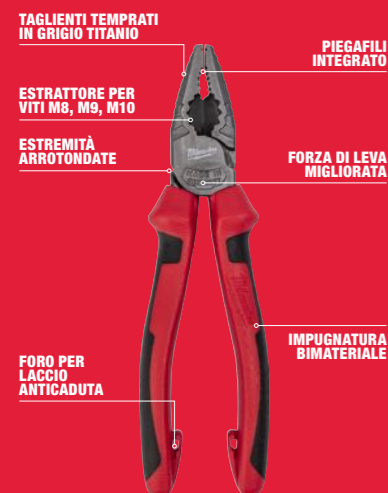

PINZE

PINZE UNIVERSALI

Cod. Art.	Lunghezza	IVA INC.	IVA ESC.
4932492461	165mm	27,94 €	22,90 €
4932492462	180mm	30,13 €	24,70 €

TRONCHESI A TAGLIANTI DIAGONALI

Cod. Art.	Lunghezza	IVA INC.	IVA ESC.
4932492463	160mm	27,33 €	22,40 €
4932492464	200mm	35,14 €	28,80 €

PINZE A BECCHI LUNGI DIAGONALI

Cod. Art.	Becchi	Lunghezza	IVA INC.	IVA ESC.
4932492465	Standard	205mm	30,87 €	25,30 €
4932492466	Inclinati di 45°	205mm	32,70 €	26,80 €

SET DI PINZE – 3 PZ

Cod. Art. 4932492773

- Pinza universale 180mm
- Tronchese 160mm
- Pinza a becchi lunghi 205mm

€ 86,25 IVA INC. **€ 70,70** IVA ESC.

PINZE A PAPPAGALLO

Cod. Art.	Lunghezza	IVA INC.	IVA ESC.
4932492458	180mm	34,89 €	28,60 €
4932492459	250mm	39,77 €	32,60 €
4932492460	300mm	49,29 €	40,40 €