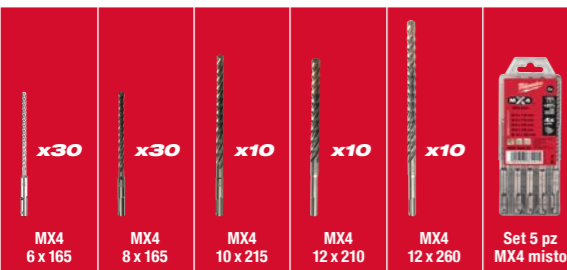

- 1 M18 FPD3 - Trapano con percussione 18V, motore senza spazzole, tecnologia FUEL™, 2 velocità, 158 Nm, 33.000 p/min, 2,2 kg
- 2 Batterie 18V 5 Ah, 1 Caricabatterie rapido, 1 Valigetta impilabile Packout™

M18 FUEL

95 ACCESSORI INCLUSI ALL'INTERNO DELLA VALIGETTA PACKOUT™

**MASSIMO
RISPARMIO
€221,00!**

**KIT
100 ANNI**

M18 BLHX100P-502P | Cod. Art. 4933498243

€ 1.218,78 IVA INC. € 999,00 IVA ESC.

TASSELLATORE CON ACCESSORI IN VALIGETTA PACKOUT™

- 1 M18 BLHX - Tassellatore 18V, motore senza spazzole, 2,3 J, foro max 26 mm, antivibrazione, 3,5 Kg
- 2 Batterie 18V 5 Ah, 1 Caricabatterie rapido, 1 Valigetta impilabile Packout™

M18

95 ACCESSORI INCLUSI ALL'INTERNO DELLA VALIGETTA PACKOUT™

**MASSIMO
RISPARMIO
€357,00!**

**KIT
100 ANNI**

M18 FSAG125XB100P-502P | Cod. Art. 4933498241

€ 791,78 IVA INC. € 649,00 IVA ESC.

SMERIGLIATRICE CON ACCESSORI IN VALIGETTA PACKOUT™

- 1 M18 FSAG125XB - Smerigliatrice angolare con interruttore a slitta, motore senza spazzole, tecnologia FUEL™, freno motore, diametro disco 125 mm, prof. taglio max 33 mm, 2,7 kg