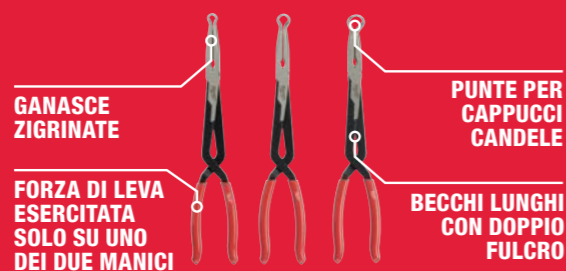

PINZE A BECCHI LUNGI CON DOPPIO FULCRO PER CANDELE D'ACCENSIONE

Cod. Art.	Diametro punta	IVA INC.	IVA ESC.
4932492503	Set 3 pz	€ 89,67	€ 73,50
4932492500	8mm	€ 32,09	€ 26,30
4932492501	12,7mm	€ 33,31	€ 27,30
4932492502	19mm	€ 34,40	€ 28,20